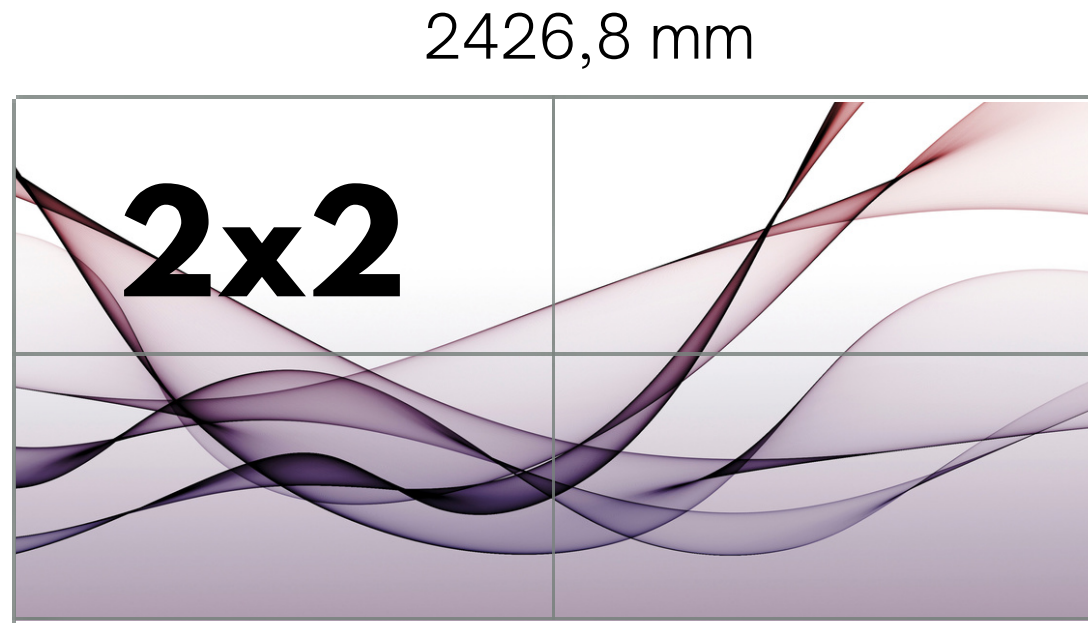

Ledwall 55''