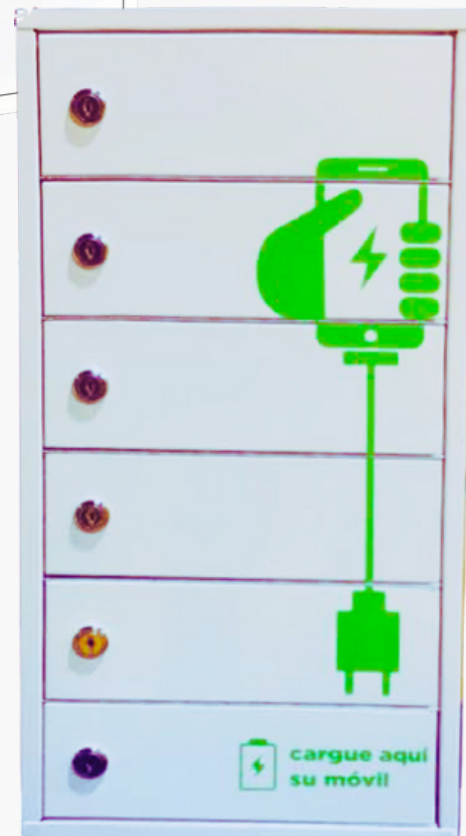

- 02** VGA D-Sub
Display Port
HDMI
Línea de audio de PC
USB 3.0

- 03** Consumo típico: 18W
En espera <= 0.19W, Apagado <= 0.18W
Rango de alimentación de CA: CA 100 ~
240V, 50 ~ 60Hz

55"

Monitor táctil

1320 x 816 mm

01 Peso 30kg

02 Contraste: 4000:1
10 puntos
IR sensor

Soportes de pie

Altura:
1580 mm y 1900 mm aprox.
Para todo tipo de pantallas

Cargadores móviles y tablets

2 x Taquilla de carga
con 6 puertas y cerradura.
Para tablet y móvil iOS o
Android