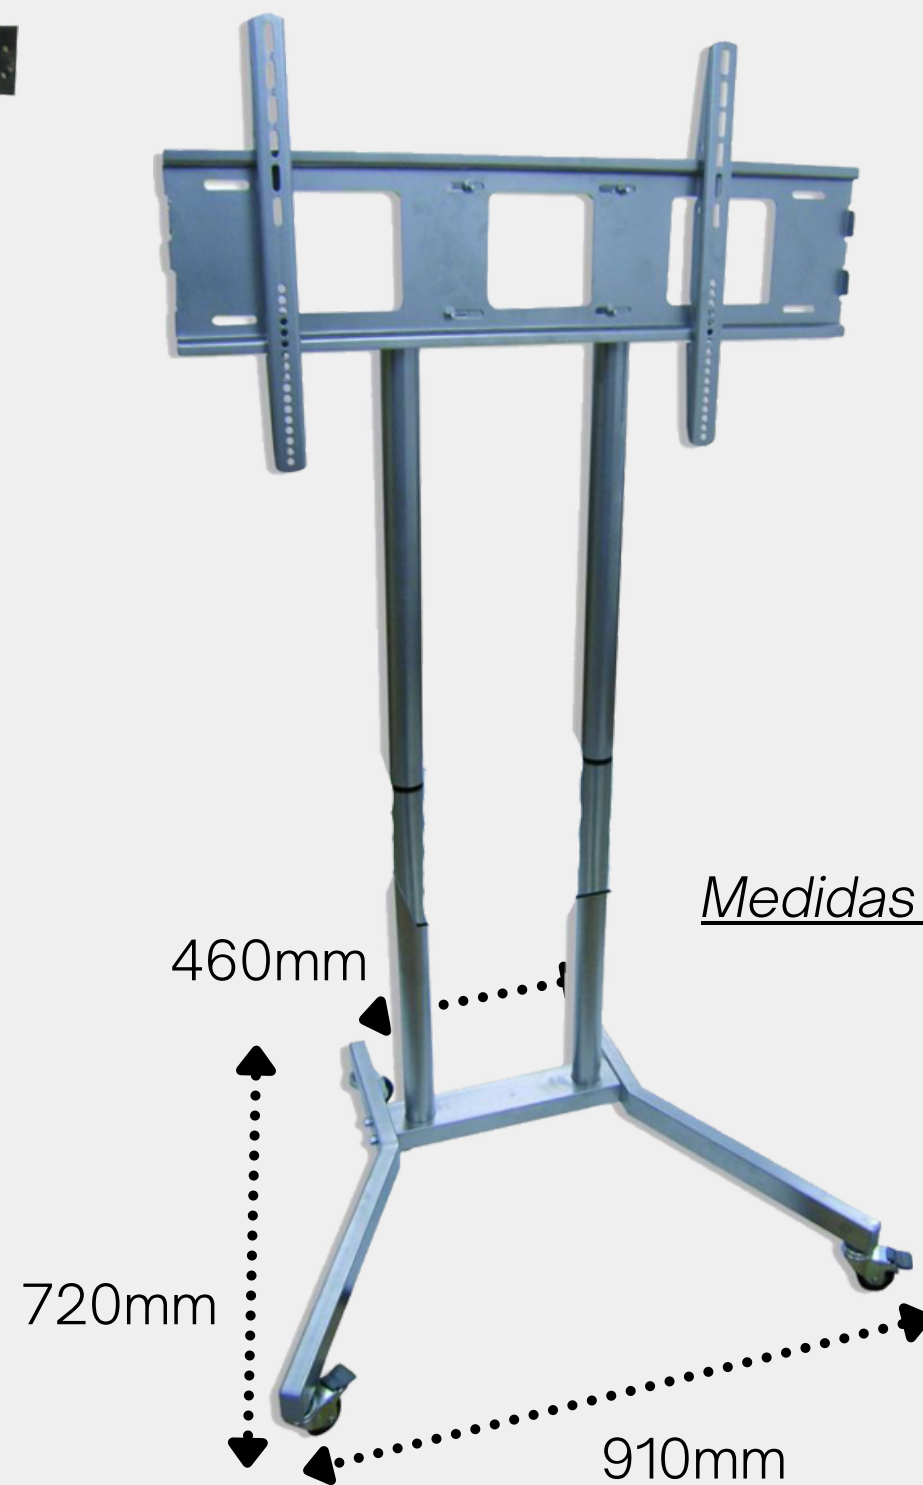

Ledwall 55''

Pantalla de Led

2x3'5

3500 mm

2000 mm

2000 mm

2x2

2000 mm

Peso: 4.5 Kg

tótem

1200 mm

Inclinable 45°

Monitores hasta 32"

- 01** Tamaño de la pantalla: 60,4cm / 23.8" Diagonal
Brillo del panel: 250cd / m2 (típico)
Contraste (Típico): 3000:1
Pitch Pixel: 0.2745 (H) × 0.2745 (V)
Resolución (H x V): 1920 x1080
Relación de aspecto: 16: 9

- 02** VGA D-Sub
Display Port
HDMI
Línea de audio de PC
USB 3.0

- 03** Consumo típico: 18W
En espera <= 0.19W, Apagado <= 0.18W
Rango de alimentación de CA: CA 100 ~
240V, 50 ~ 60Hz

55"

Monitor táctil

1320 x 816 mm

01 Peso 30kg

02 Contraste: 4000:1
10 puntos
IR sensor

Soportes de pie

Altura:
1580 mm y 1900 mm aprox.
Para todo tipo de pantallas

Cargadores móviles y tablets

2 x Taquilla de carga
con 6 puertas y cerradura.
Para tablet y móvil iOS o
Android