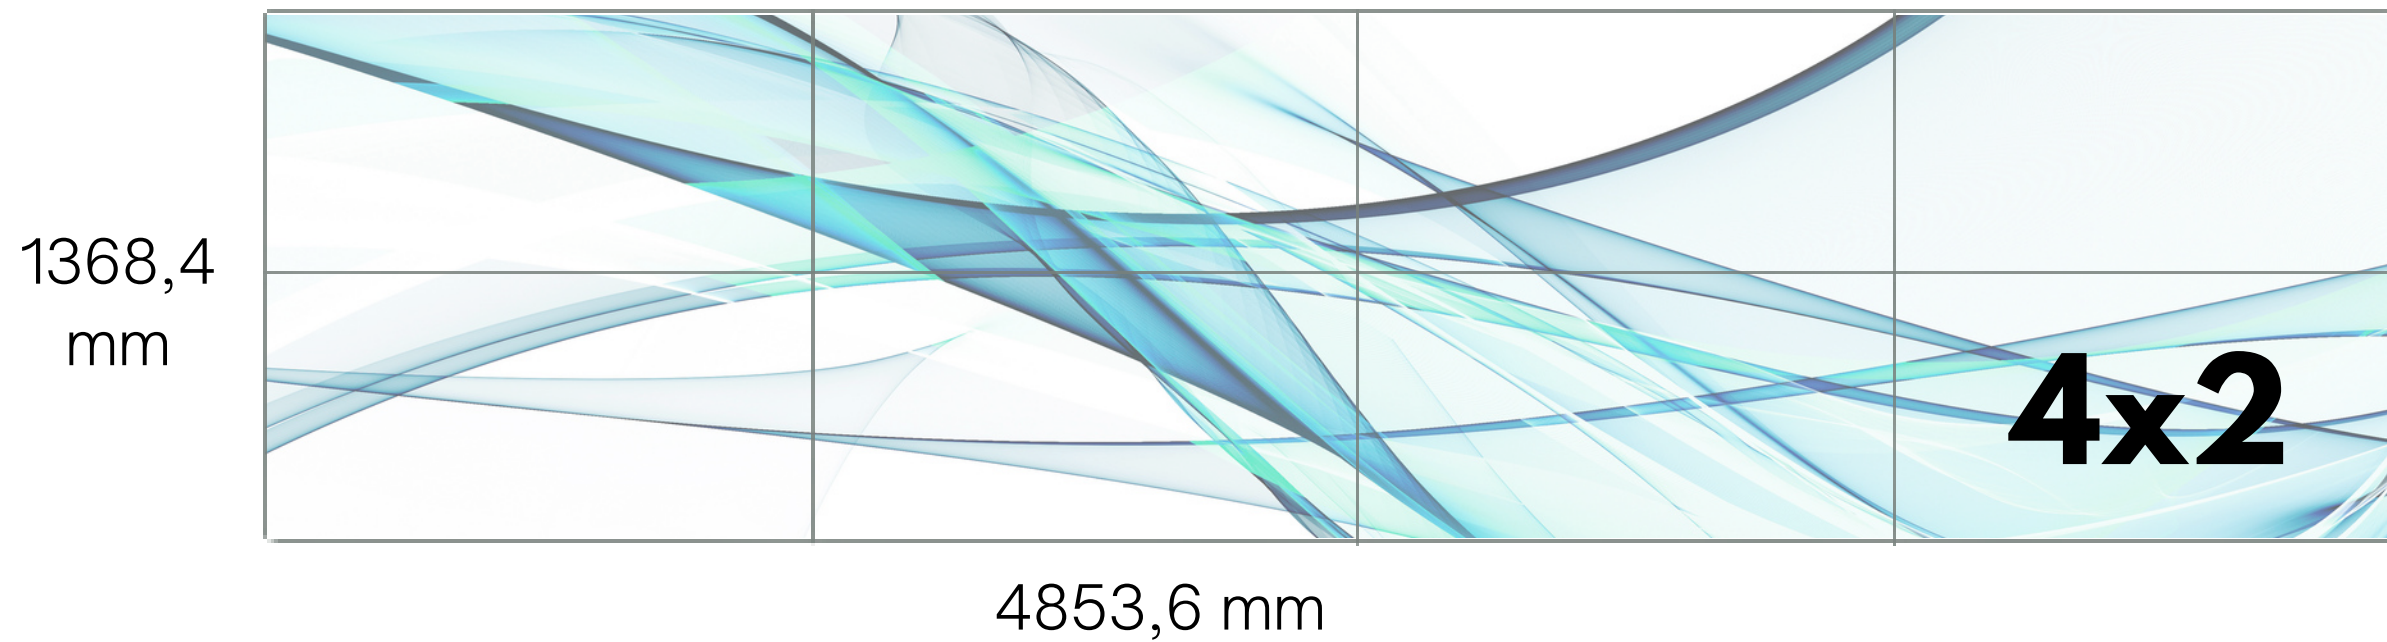

1112 mm

86"

1943 mm

1118 mm

01

Peso: 45 Kg
VESA: 600 x 400

02

UHD 4K
AI ThinQ
Web OS
Wi-Fi
Bluetooth
2xHDMI 2.1
2xHDMI 2.0
3xUSB 2.0
1 Fibra óptica
Miracast
AirPlay 2

Ledwall 55''

Pantalla de Led

2x3'5

3500 mm

2000 mm

2000 mm

2x2

2000 mm

Peso: 4.5 Kg

tótem

1200 mm

Inclinable 45°

Monitores hasta 32"

- 01** Tamaño de la pantalla: 60,4cm / 23.8" Diagonal
Brillo del panel: 250cd / m2 (típico)
Contraste (Típico): 3000:1
Pitch Pixel: 0.2745 (H) × 0.2745 (V)
Resolución (H x V): 1920 x1080
Relación de aspecto: 16: 9