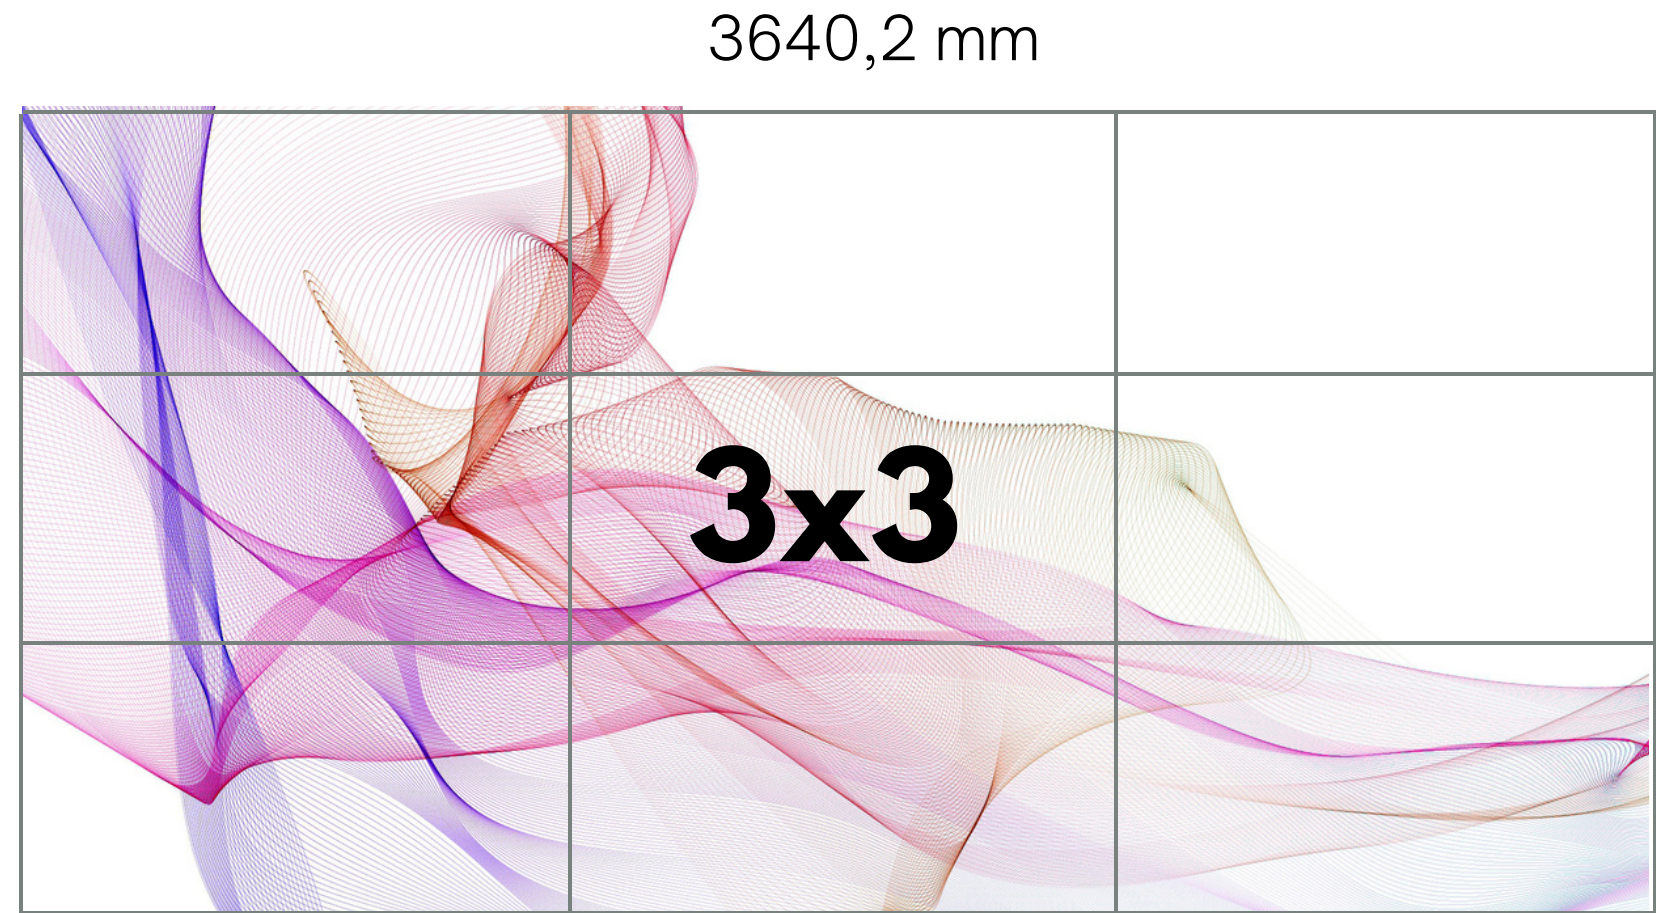

1112 mm

86"

1943 mm

1118 mm

01

Peso: 45 Kg
VESA: 600 x 400

02

UHD 4K
AI ThinQ
Web OS
Wi-Fi
Bluetooth
2xHDMI 2.1
2xHDMI 2.0
3xUSB 2.0
1 Fibra óptica
Miracast
AirPlay 2

Ledwall 55''

Pantalla de Led

2x3'5

3500 mm

2000 mm

2000 mm

2x2

2000 mm

Peso: 4.5 Kg

tótem

1200 mm

Inclinable 45°

Monitores hasta 32"

- 01** Tamaño de la pantalla: 60,4cm / 23.8" Diagonal
Brillo del panel: 250cd / m2 (típico)
Contraste (Típico): 3000:1
Pitch Pixel: 0.2745 (H) × 0.2745 (V)
Resolución (H x V): 1920 x1080
Relación de aspecto: 16: 9