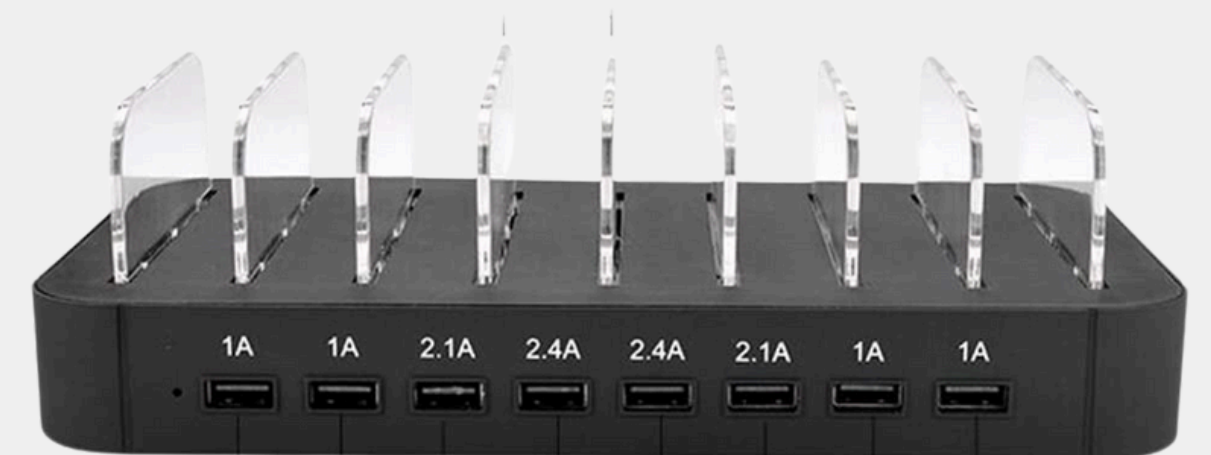

Soportes de pie

Altura:
1580 mm y 1900 mm aprox.
Para todo tipo de pantallas

Kits de Iluminación

Sistema de iluminación Par LED, focos LED, robot spots, inalámbricos y refuerzo de escenario.

Sistema de sonido con mesa de mezclas, micrófonos de mano, de diadema, de solapa, altavoces con trípode...

Kits de audio

Cargadores móviles

2 x Taquilla de carga
con 6 puertas y cerradura.
Para tablet y móvil iOS o
Android

Cargador universal para
iOS y Android

5 x Estación de carga
USB con 8 puertos.
Para tablet y móvil iOS o
Android