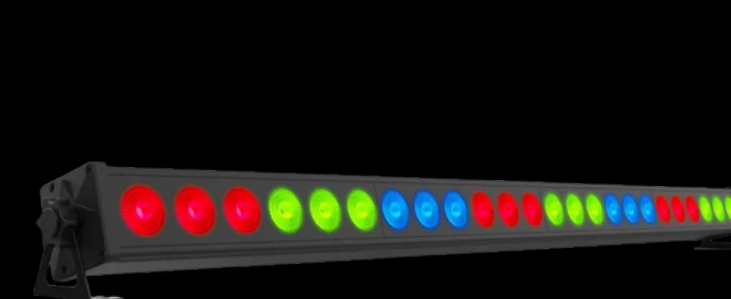

- 01** Peso 30kg
- 02** Contraste: 4000:1
10 puntos
IR sensor

55''

Tótem interactivo

1940 x 755 mm

- 01** Procesador i3-1115G4 (11ª generación)
Sistema operativo: Windows 11 Pro
Memoria RAM: 8 GB
Memoria ROM: 128 GB
- 02** Relación de aspecto: 16:9
Resolución: 4K UHD 3840x2160 px
Área activa: 1209x680 mm
Colores: 1,07 billones / 10 bit
Frecuencia: 60 Hz
Brillo: 1.500 cd/m2
Contraste: 1500:1
Tiempo de respuesta: 9 ms

Soportes de pie

Altura:
1580 mm y 1900 mm aprox.
Para todo tipo de pantallas

Kits de Iluminación

Sistema de iluminación Par LED, focos LED, robot spots, inalámbricos y refuerzo de escenario.

Sistema de sonido con mesa de mezclas, micrófonos de mano, de diadema, de solapa, altavoces con trípode...