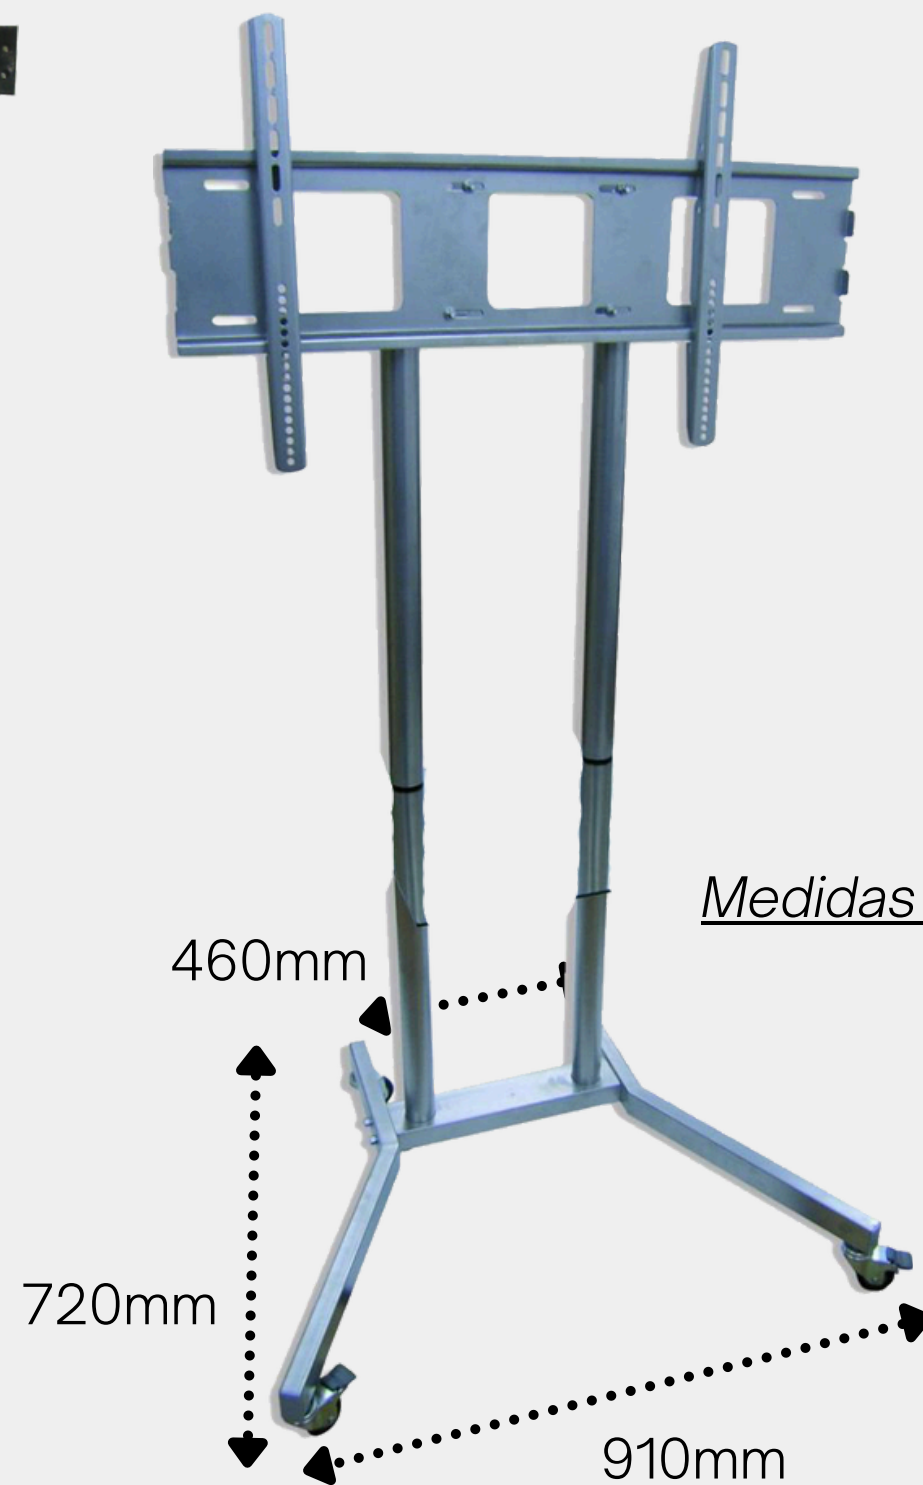

tótem

1200 mm

Inclinable 45°

Monitores hasta 32"

- 01** Tamaño de la pantalla: 60,4cm / 23.8" Diagonal
Brillo del panel: 250cd / m2 (típico)
Contraste (Típico): 3000:1
Pitch Pixel: 0.2745 (H) × 0.2745 (V)
Resolución (H x V): 1920 x1080
Relación de aspecto: 16: 9

- 01** Peso 30kg
- 02** Contraste: 4000:1
10 puntos
IR sensor

55''

Tótem interactivo

1940 x 755 mm

- 01** Procesador i3-1115G4 (11ª generación)
Sistema operativo: Windows 11 Pro
Memoria RAM: 8 GB
Memoria ROM: 128 GB
- 02** Relación de aspecto: 16:9
Resolución: 4K UHD 3840x2160 px
Área activa: 1209x680 mm
Colores: 1,07 billones / 10 bit
Frecuencia: 60 Hz
Brillo: 1.500 cd/m2
Contraste: 1500:1
Tiempo de respuesta: 9 ms

Soportes de pie

Altura:
1580 mm y 1900 mm aprox.
Para todo tipo de pantallas

Kits de Iluminación

Sistema de iluminación Par LED, focos LED, robot spots, inalámbricos y refuerzo de escenario.

Sistema de sonido con mesa de mezclas, micrófonos de mano, de diadema, de solapa, altavoces con trípode...